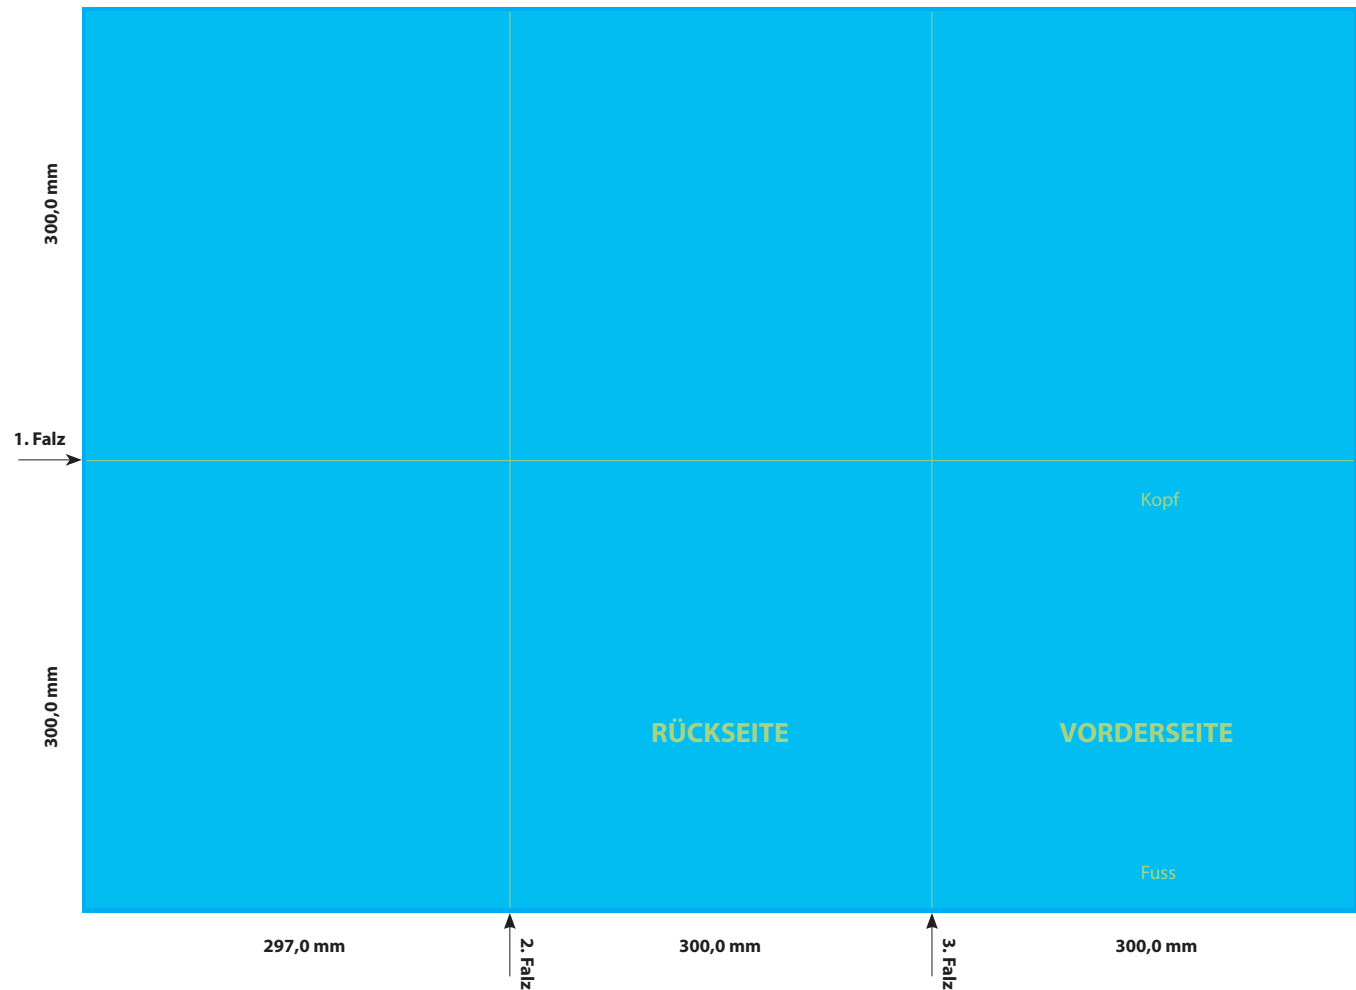

SPEZIFIKATION

POSTERBOOKLET - 12 SEITEN

KREUZBRUCHWICKELFALZ 300 x 300 MM

Bitte beachten Sie auch die allgemeine Druckspezifikation, sowie die allgemeinen Produktinformationen.

Please consider the general printing specifications and the general product information.

Alle Schriften müssen eingebettet oder in Kurven umgewandelt sein.

Zeichnung ist auf 20% skaliert.

DATENFORMAT
MIT ANSCHNITT
906 x 606 mm

ENDFORMAT (E)
300 x 300 mm