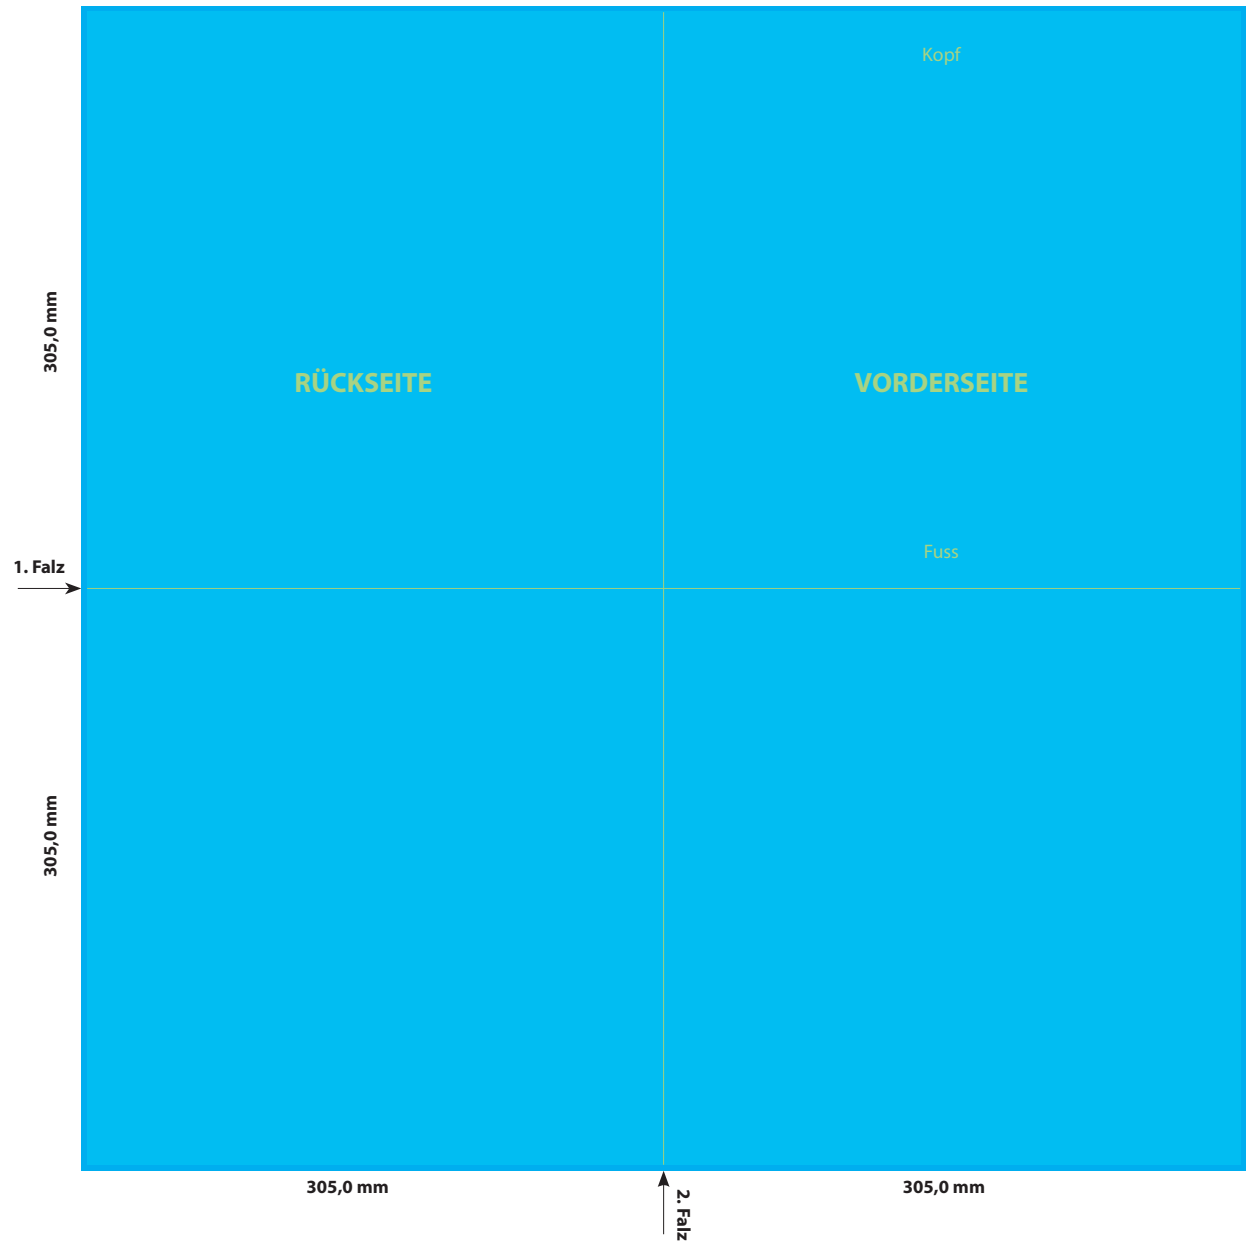

Formate

Ausschließlich PDF, JPG, TIFF-Dateien

Datenformat/Beschnitt/Hilfsmarken

Wichtige Informationen wie Bilder und Texte die nicht angeschnitten werden sollen, *3-4 mm vom Rand entfernt setzen.

3 mm Anschnitt

Schnittmarken und Passkreuze werden nicht benötigt!

Auflösung

Bilder sollten mindestens eine Auflösung von 300 dpi aufweisen.

Farbe/Farbraum

Ausschließlich CMYK oder Graustufen anlegen.

Schriften

Vermeiden Sie die Verwendung von Schriftgrößen unter 5 Punkt.

Alle Schriften müssen eingebettet oder in Kurven umgewandelt sein.

Zeichnung ist auf 25% skaliert.

DATENFORMAT
MIT ANSCHNITT
616 x 616 mm

ENDFORMAT (E)
305 x 305 mm