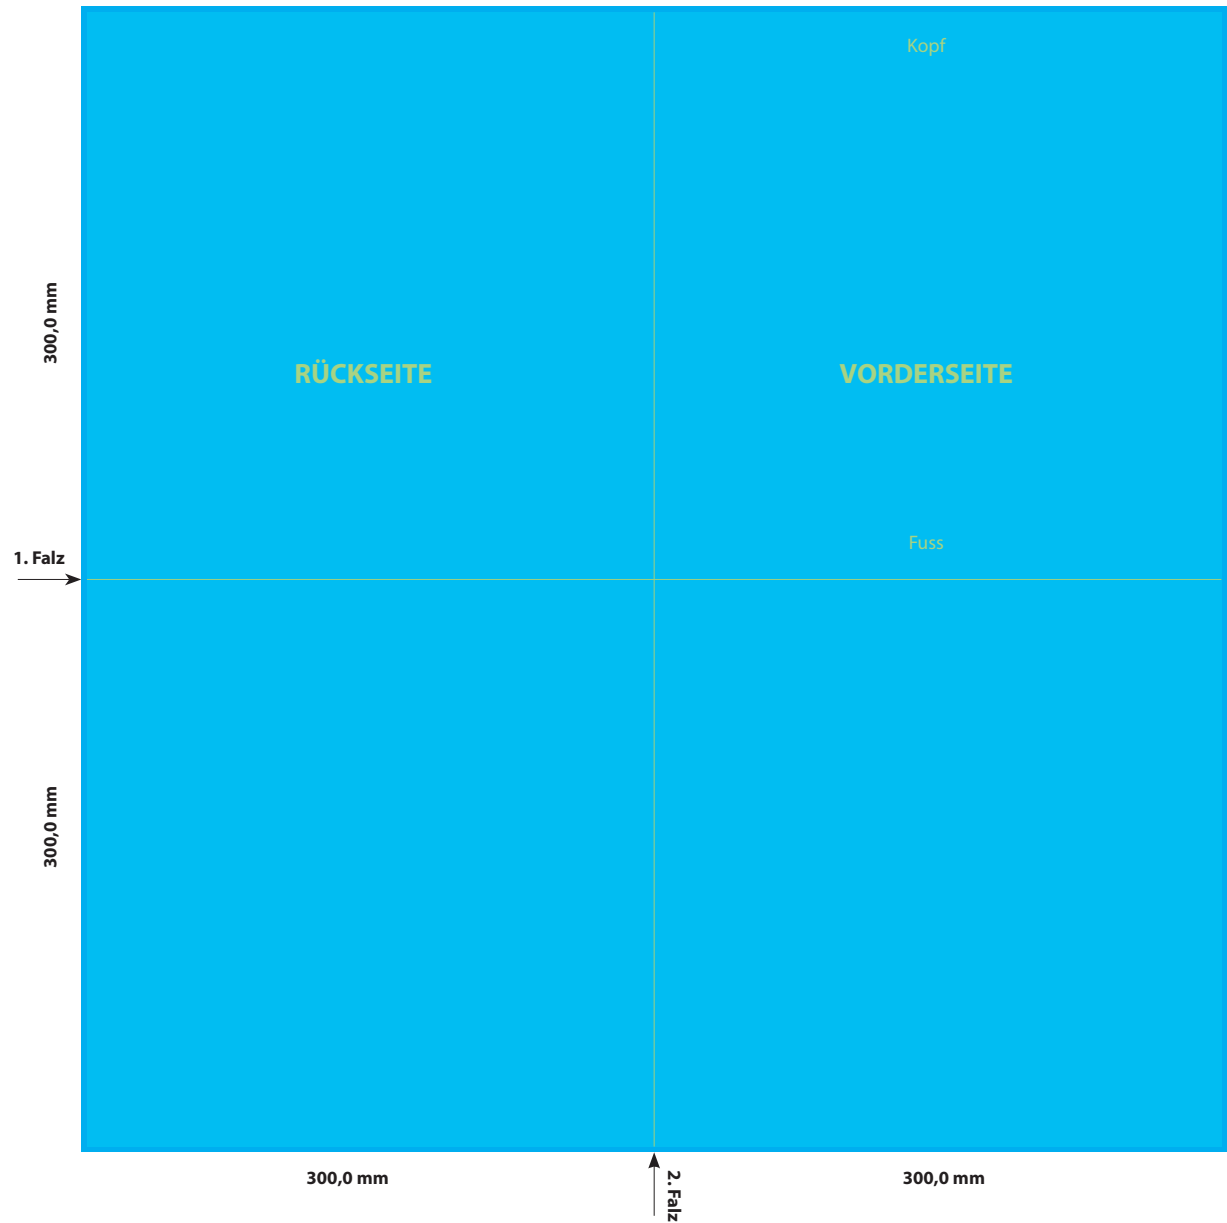

Schnittmarken und Passkreuze werden nicht benötigt!

Auflösung

Bilder sollten mindestens eine Auflösung von 300 dpi aufweisen.

Farbe/Farbraum

Ausschließlich CMYK oder Graustufen anlegen.

Schriften

Vermeiden Sie die Verwendung von Schriftgrößen unter 5 Punkt.

Alle Schriften müssen eingebettet oder in Kurven umgewandelt sein.

Zeichnung ist auf 25% skaliert.

DATENFORMAT
MIT ANSCHNITT
606 x 606 mm

ENDFORMAT (E)
300 x 300 mm