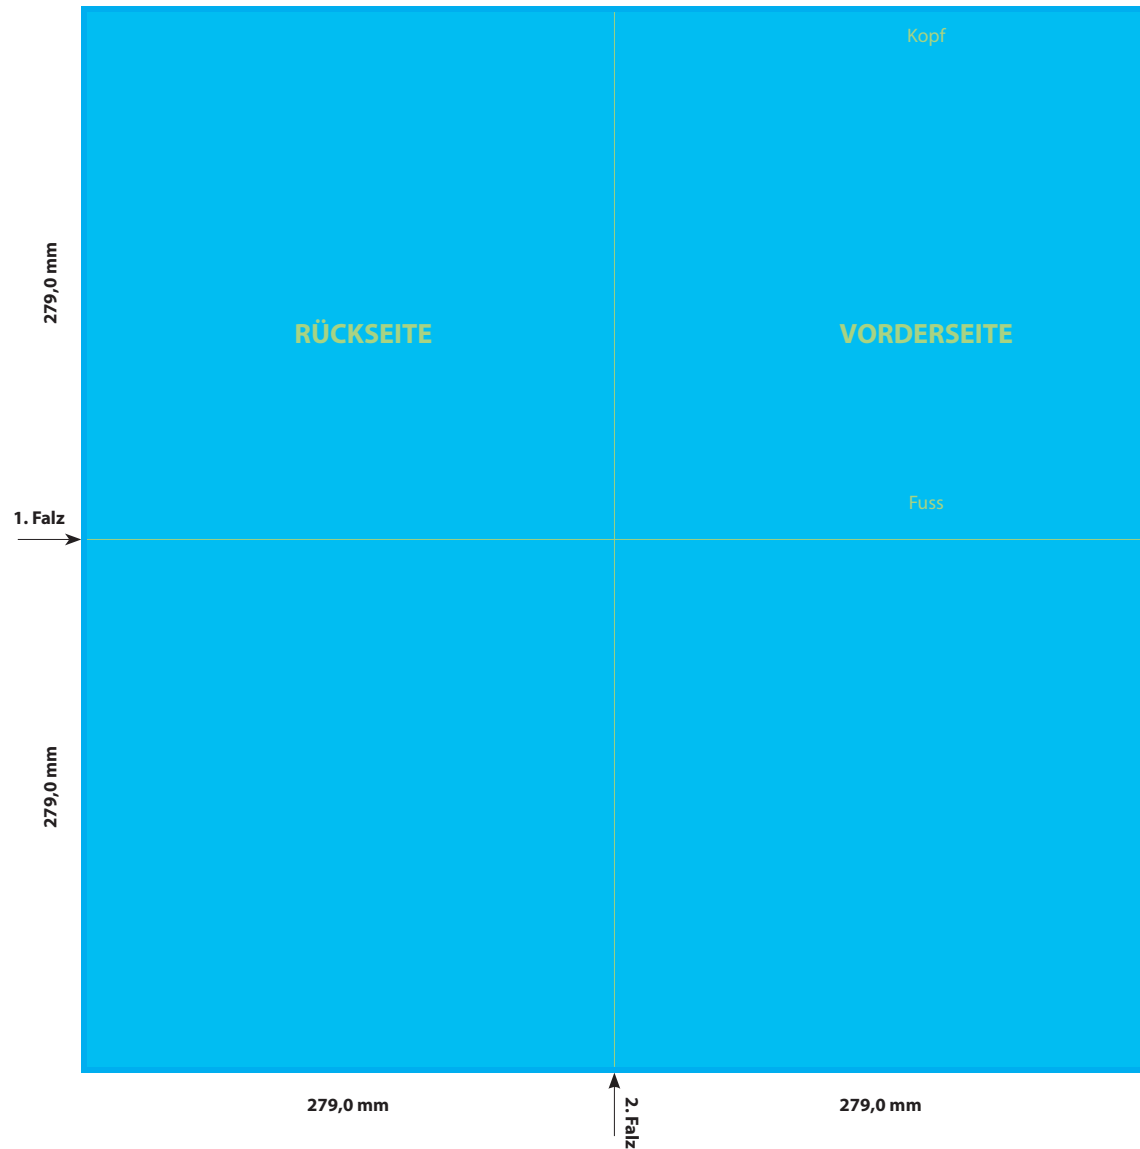

Formate

Ausschließlich PDF, JPG, TIFF-Dateien

Datenformat/Beschnitt/Hilfsmarken

Wichtige Informationen wie Bilder und Texte die nicht angeschnitten werden sollen, *3-4 mm vom Rand entfernt setzen.

3 mm Anschnitt

Schnittmarken und Passkreuze werden nicht benötigt!

Auflösung

Bilder sollten mindestens eine Auflösung von 300 dpi aufweisen.

Farbe/Farbraum

Ausschließlich CMYK oder Graustufen anlegen.

Schriften

Vermeiden Sie die Verwendung von Schriftgrößen unter 5 Punkt.

Alle Schriften müssen eingebettet oder in Kurven umgewandelt sein.

DATENFORMAT
MIT ANSCHNITT
564 x 564 mm

ENDFORMAT (E)
279 x 279 mm

Zeichnung ist auf 25% skaliert.