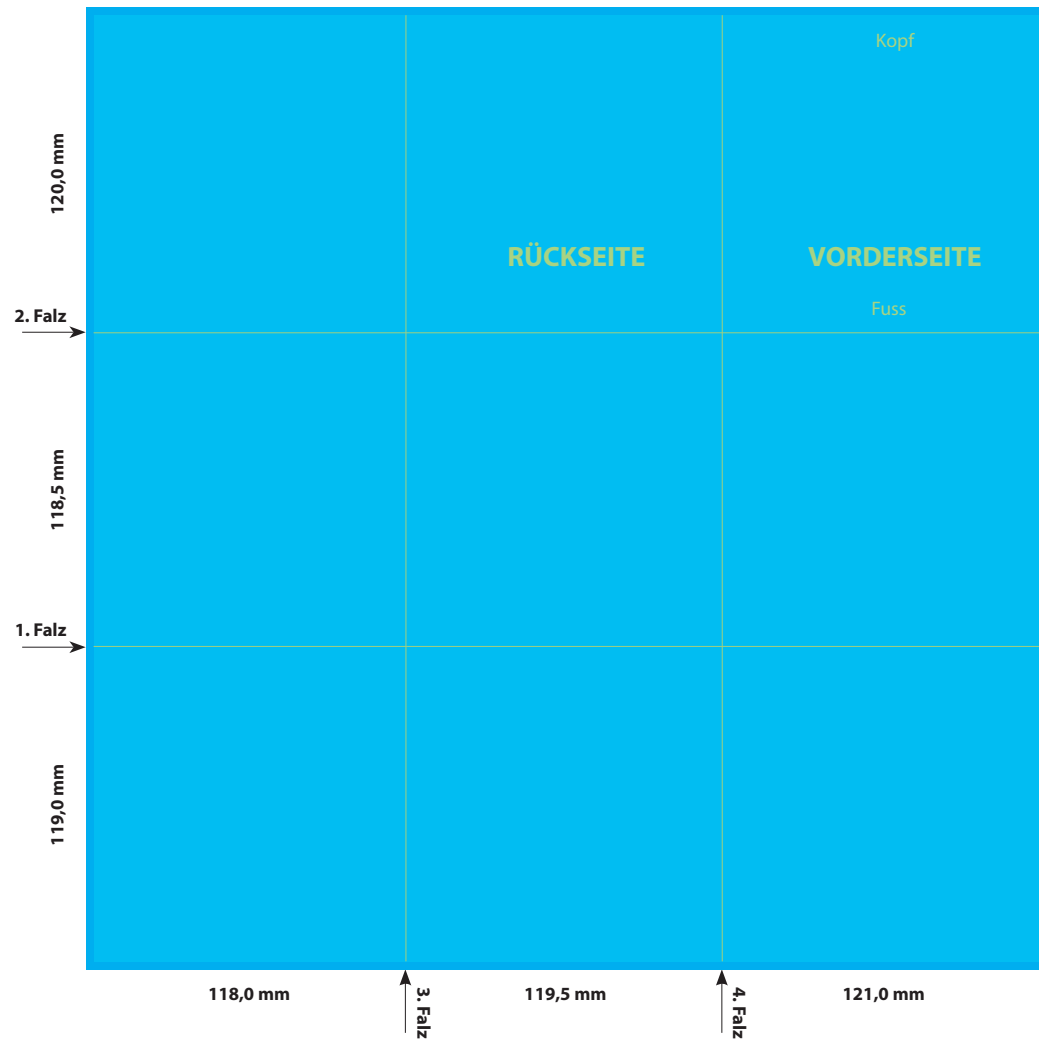

SPEZIFIKATION

POSTERBOOKLET - 18 SEITEN

LEPORELLOKREUZBRUCHWICKELFALZ V3

Bitte beachten Sie auch die allgemeine Druckspezifikation, sowie die allgemeinen Produktinformationen.

Please consider the general printing specifications and the general product information.

Alle Schriften müssen eingebettet oder in Kurven umgewandelt sein.

Zeichnung ist auf 35% skaliert.

DATENFORMAT
MIT ANSCHNITT
364,5 x 363,5 mm

ENDFORMAT (E)
121 x 120 mm