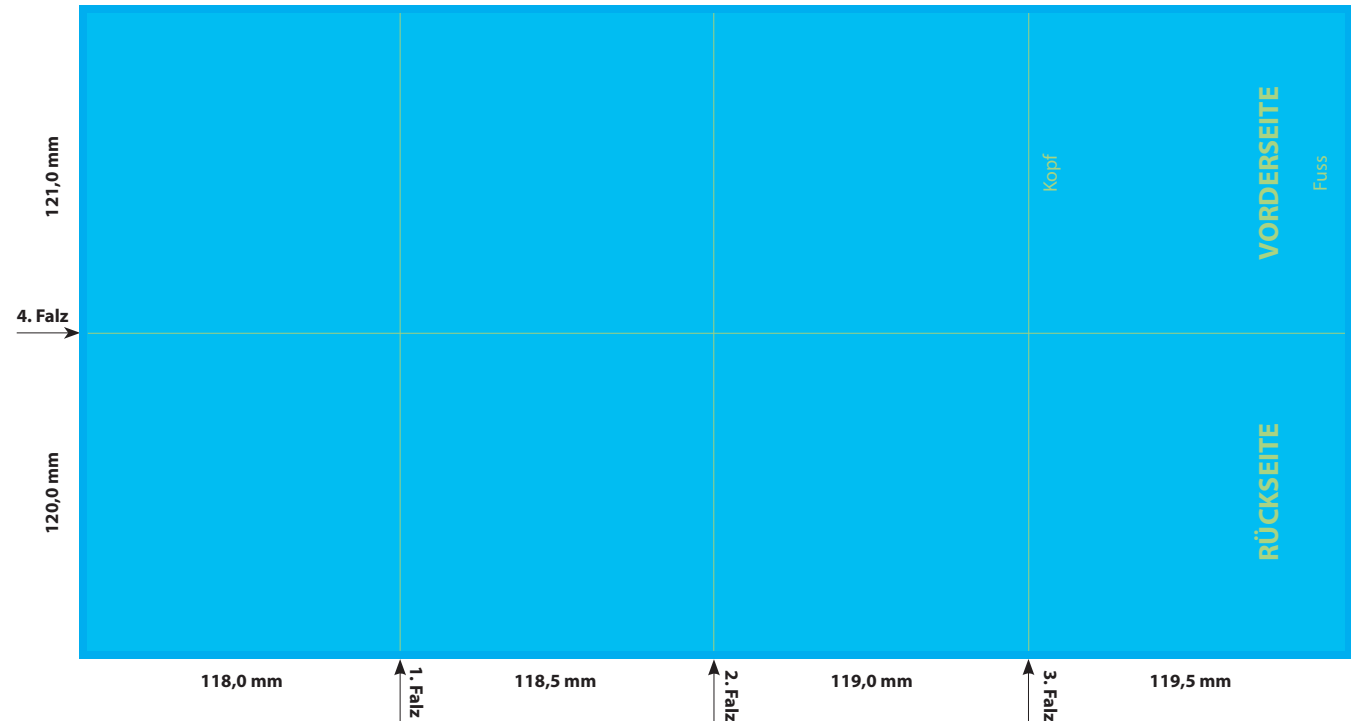

Zeichnung ist auf 35% skaliert.

DATENFORMAT
MIT ANSCHNITT
481 x 247 mm

ENDFORMAT (E)
121 x 119,5 mm