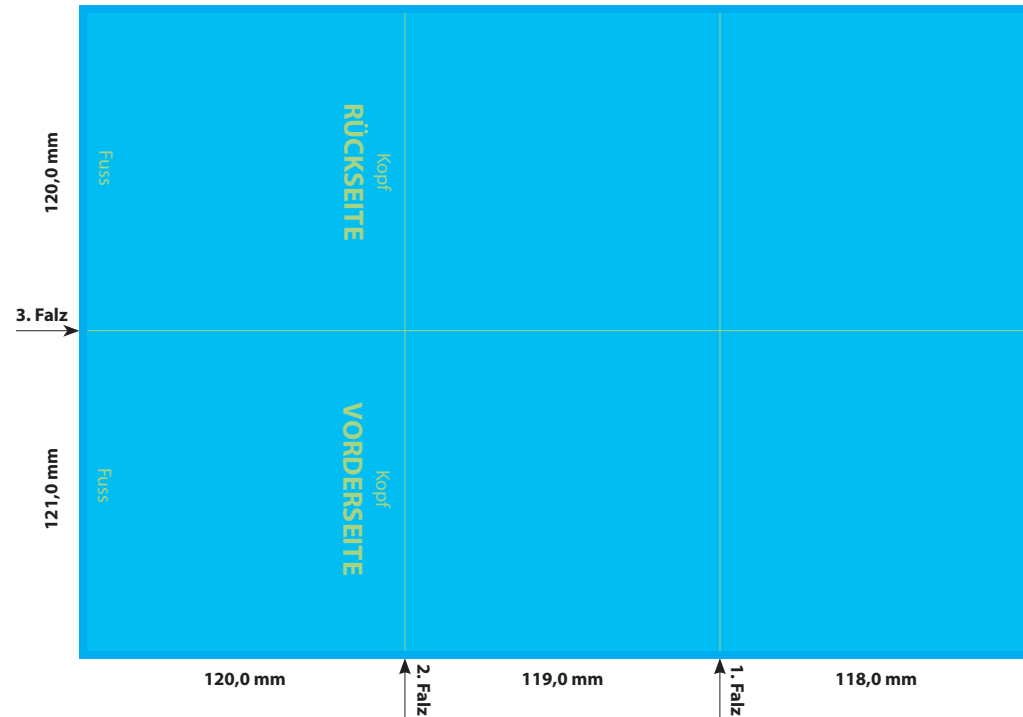

SPEZIFIKATION

POSTERBOOKLET - 12 SEITEN

WICKELKREUZBRUCHFALZ V3

Bitte beachten Sie auch die allgemeine Druck-spezifikation, sowie die allgemeinen Produkt-informationen.

Please consider the general printing specifications and the general product information.

Formate

Ausschließlich PDF, JPG, TIFF-Dateien

Datenformat/Beschnitt/Hilfsmarken

Wichtige Informationen wie Bilder und Texte die nicht angeschnitten werden sollen, *3-4 mm vom Rand entfernt setzen.

3 mm Anschnitt

Schnittmarken und Passkreuze werden nicht benötigt!

Auflösung

Bilder sollten mindestens eine Auflösung von 300 dpi aufweisen.

Farbe/Farbraum

Ausschließlich CMYK oder Graustufen anlegen.

Schriften

Vermeiden Sie die Verwendung von Schriftgrößen unter 5 Punkt.
Alle Schriften müssen eingebettet oder in Kurven umgewandelt sein.

Zeichnung ist auf 35% skaliert.

DATENFORMAT
MIT ANSCHNITT
363 x 247 mm

ENDFORMAT (E)
121 x 120 mm