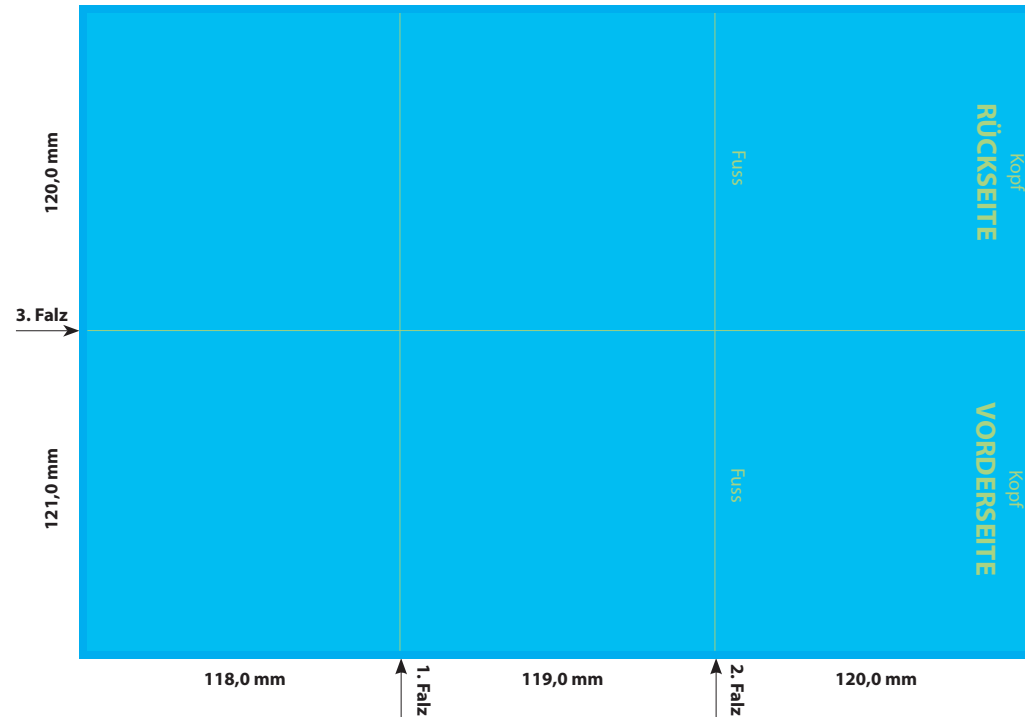

SPEZIFIKATION

POSTERBOOKLET - 12 SEITEN

WICKELKREUZBRUCHFALZ V2

Bitte beachten Sie auch die allgemeine Druck-spezifikation, sowie die allgemeinen Produkt-informationen.

Please consider the general printing specifications and the general product information.

Formate

Ausschließlich PDF, JPG, TIFF-Dateien

Datenformat/Beschnitt/Hilfsmarken

Wichtige Informationen wie Bilder und Texte die nicht angeschnitten werden sollen, *3-4 mm vom Rand entfernt setzen.

3 mm Anschnitt

Schnittmarken und Passkreuze werden nicht benötigt!

Auflösung

Bilder sollten mindestens eine Auflösung von 300 dpi aufweisen.

Farbe/Farbraum

Ausschließlich CMYK oder Graustufen anlegen.

Schriften

Vermeiden Sie die Verwendung von Schriftgrößen unter 5 Punkt.
Alle Schriften müssen eingebettet oder in Kurven umgewandelt sein.

Zeichnung ist auf 35% skaliert.

DATENFORMAT
MIT ANSCHNITT
365 x 245 mm

ENDFORMAT (E)
121 x 120 mm