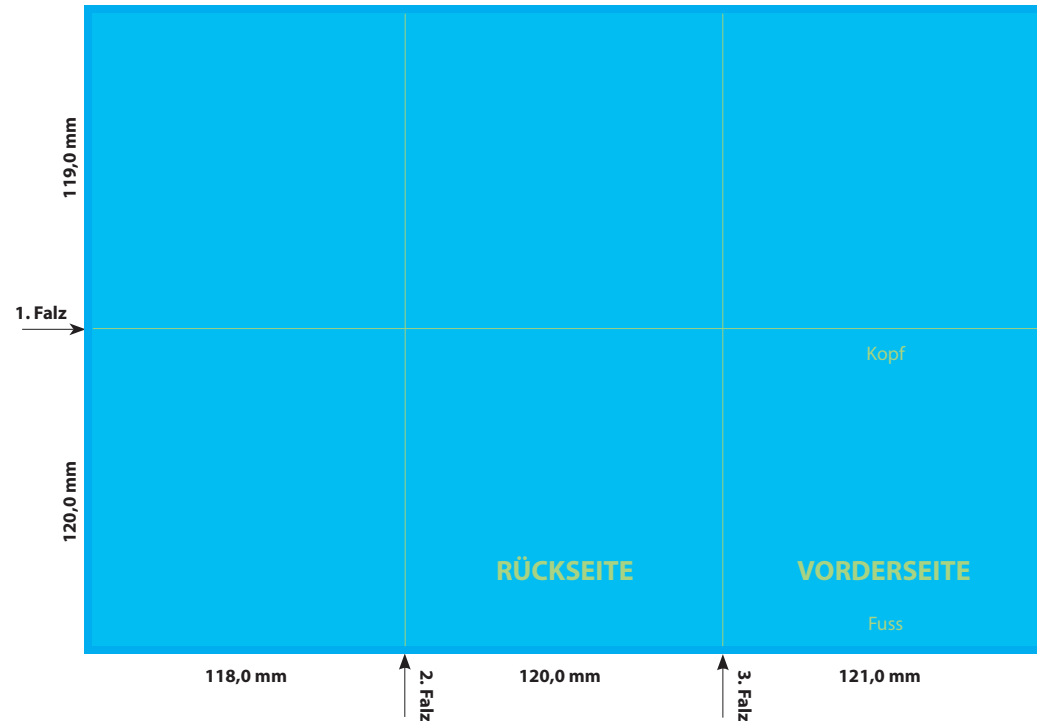

DATENFORMAT
MIT ANSCHNITT
365 x 245 mm

ENDFORMAT (E)
121 x 120 mm

Zeichnung ist auf 35% skaliert.