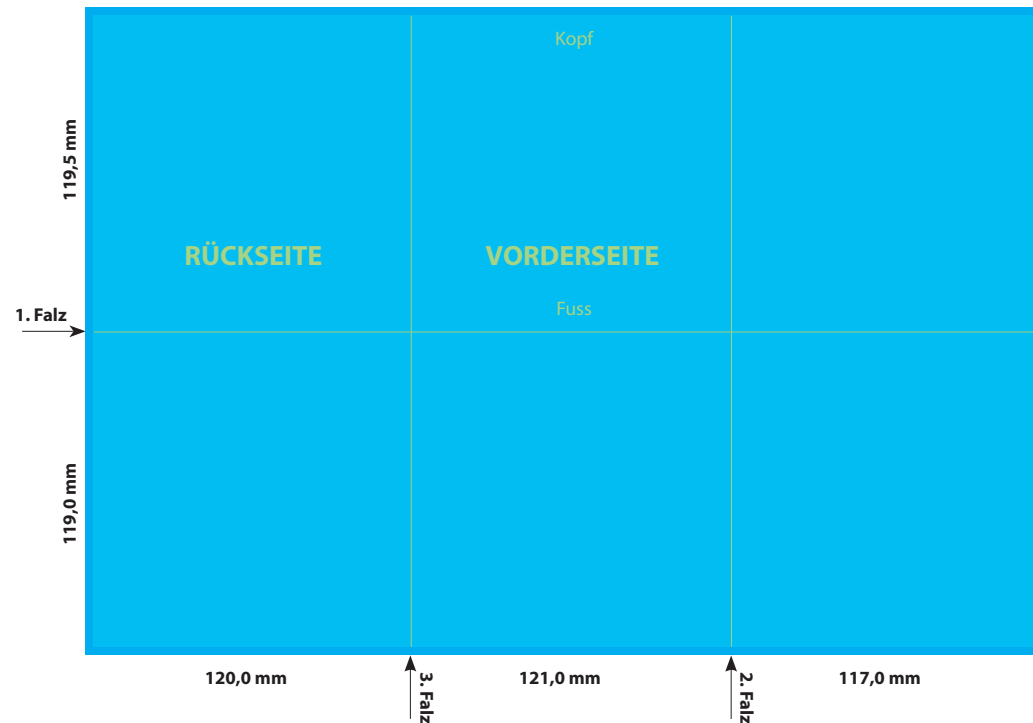

SPEZIFIKATION

POSTERBOOKLET - 12 SEITEN

KREUZBRUCHWICKELFALZ V5

Bitte beachten Sie auch die allgemeine Druck-spezifikation, sowie die allgemeinen Produkt-informationen.

Please consider the general printing specifications and the general product information.

Formate

Ausschließlich PDF, JPG, TIFF-Dateien

Datenformat/Beschnitt/Hilfsmarken

Wichtige Informationen wie Bilder und Texte die nicht angeschnitten werden sollen, *3-4 mm vom Rand entfernt setzen.

3 mm Anschnitt

Zeichnung ist auf 35% skaliert.

DATENFORMAT
MIT ANSCHNITT
364 x 244,5 mm

ENDFORMAT (E)
121 x 119,5 mm