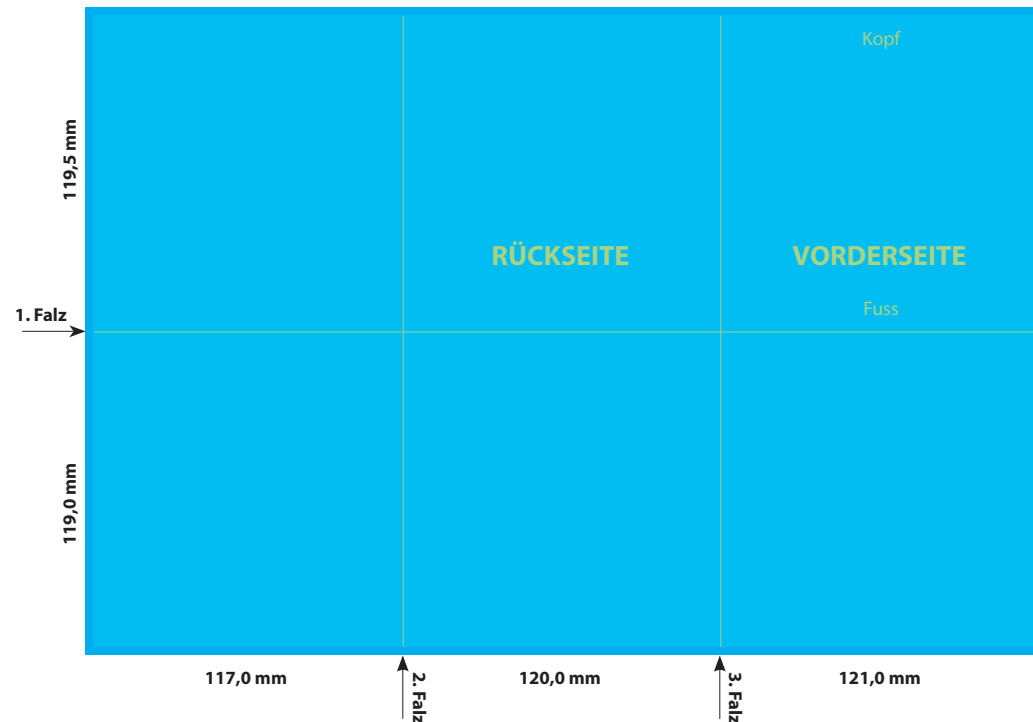

Zeichnung ist auf 35% skaliert.

DATENFORMAT
MIT ANSCHNITT
364 x 244,5 mm

ENDFORMAT (E)
121 x 119,5 mm