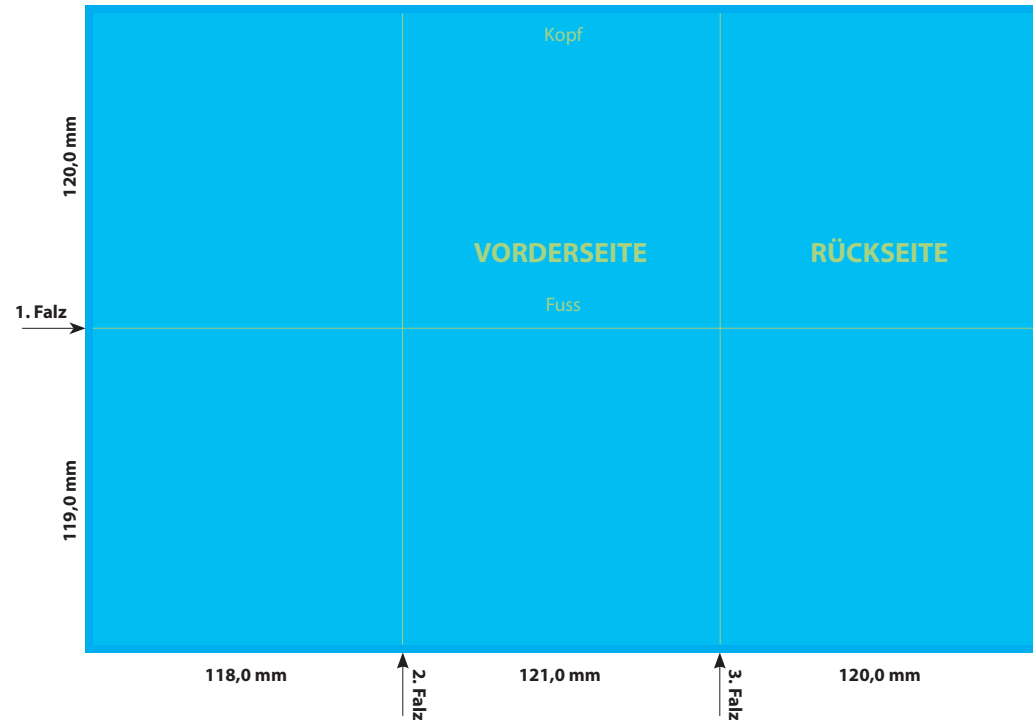

SPEZIFIKATION

POSTERBOOKLET - 12 SEITEN

KREUZBRUCHWICKELFALZ V3

Bitte beachten Sie auch die allgemeine Druck-spezifikation, sowie die allgemeinen Produkt-informationen.

Please consider the general printing specifications and the general product information.

Zeichnung ist auf 35% skaliert.

DATENFORMAT
MIT ANSCHNITT
365 x 245mm

ENDFORMAT (E)
121 x 120 mm