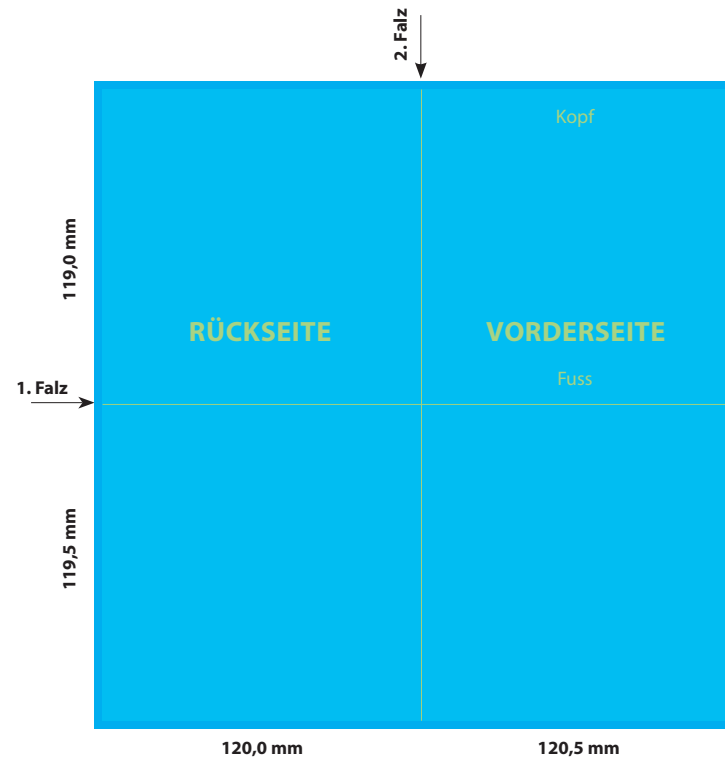

Schnittmarken und Passkreuze werden nicht benötigt!

Auflösung

Bilder sollten mindestens eine Auflösung von 300 dpi aufweisen.

Farbe/Farbraum

Ausschließlich CMYK oder Graustufen anlegen.

Schriften

Vermeiden Sie die Verwendung von Schriftgrößen unter 5 Punkt.

Alle Schriften müssen eingebettet oder in Kurven umgewandelt sein.

Zeichnung ist auf 35% skaliert.

DATENFORMAT
MIT ANSCHNITT
240,5 x 238,5 mm

ENDFORMAT (E)
120,5 x 119,5 mm