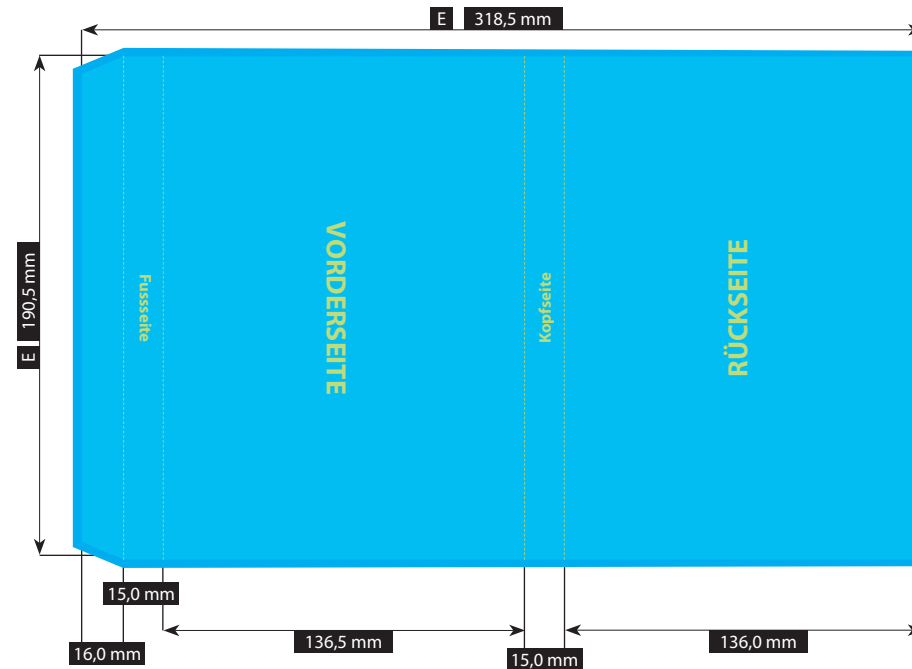

SPEZIFIKATION

DVD O-CARD 136,5 X 190,5 MM

FÜR 1 AMARAY BOX

Bitte beachten Sie auch die allgemeine Druck-spezifikation, sowie die allgemeinen Produkt-informationen.

Please consider the general printing specifications and the general product information.

Formate

Ausschließlich PDF, JPG, TIFF-Dateien

Datenformat/Beschnitt/Hilfsmarken

Wichtige Informationen wie Bilder und Texte die nicht angeschnitten werden sollen, *3-4 mm vom Rand entfernt setzen.

3 mm Anschnitt

Schnittmarken und Passkreuze werden nicht benötigt!

Auflösung

Bilder sollten mindestens eine Auflösung von 300 dpi aufweisen.

Farbe/Farbraum

Ausschließlich CMYK oder Graustufen anlegen.

Schriften

Vermeiden Sie die Verwendung von Schriftgrößen unter 5 Punkt.
Alle Schriften müssen eingebettet oder in Kurven umgewandelt sein.

Zeichnungen sind auf 35% skaliert.

DATENFORMAT
MIT ANSCHNITT
324,5 x 196,5 mm

ENDFORMAT (E)
318,5 x 190,5 mm