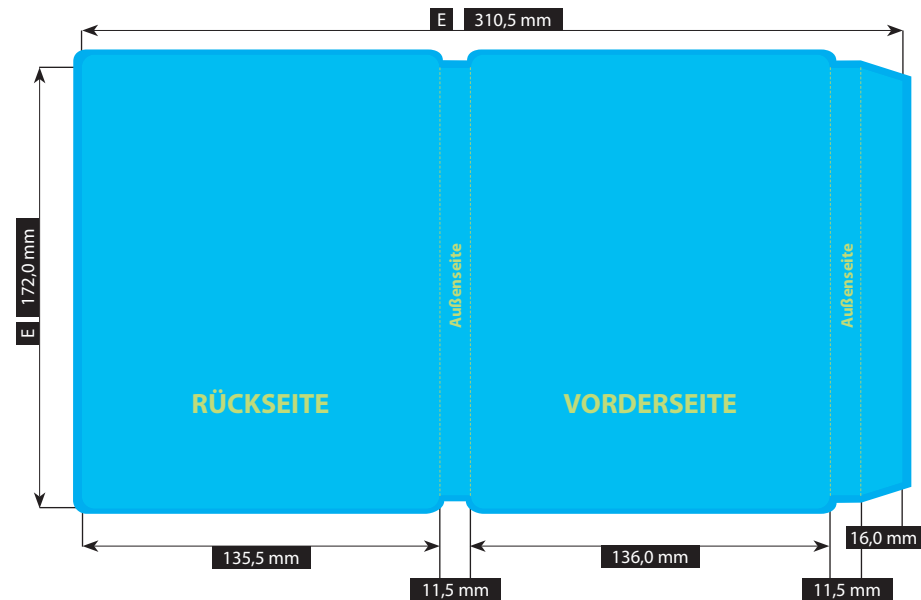

SPEZIFIKATION

BLURAY O-CARD 136 X 172 MM

FÜR 1 STANDARD BOX MIT 11 MM RÜCKEN

Bitte beachten Sie auch die allgemeine Druck-spezifikation, sowie die allgemeinen Produkt-informationen.

Please consider the general printing specifications and the general product information.

Formate

Ausschließlich PDF, JPG, TIFF-Dateien

Datenformat/Beschnitt/Hilfsmarken

Wichtige Informationen wie Bilder und Texte die nicht angeschnitten werden sollen, *3-4 mm vom Rand entfernt setzen.

3 mm Anschnitt

Schnittmarken und Passkreuze werden nicht benötigt!

Auflösung

Bilder sollten mindestens eine Auflösung von 300 dpi aufweisen.

Farbe/Farbraum

Ausschließlich CMYK oder Graustufen anlegen.

Schriften

Vermeiden Sie die Verwendung von Schriftgrößen unter 5 Punkt.
Alle Schriften müssen eingebettet oder in Kurven umgewandelt sein.

Zeichnungen sind auf 35% skaliert.

DATENFORMAT
MIT ANSCHNITT
316,5 x 178,0 mm

ENDFORMAT (E)
310,5 x 172,0 mm