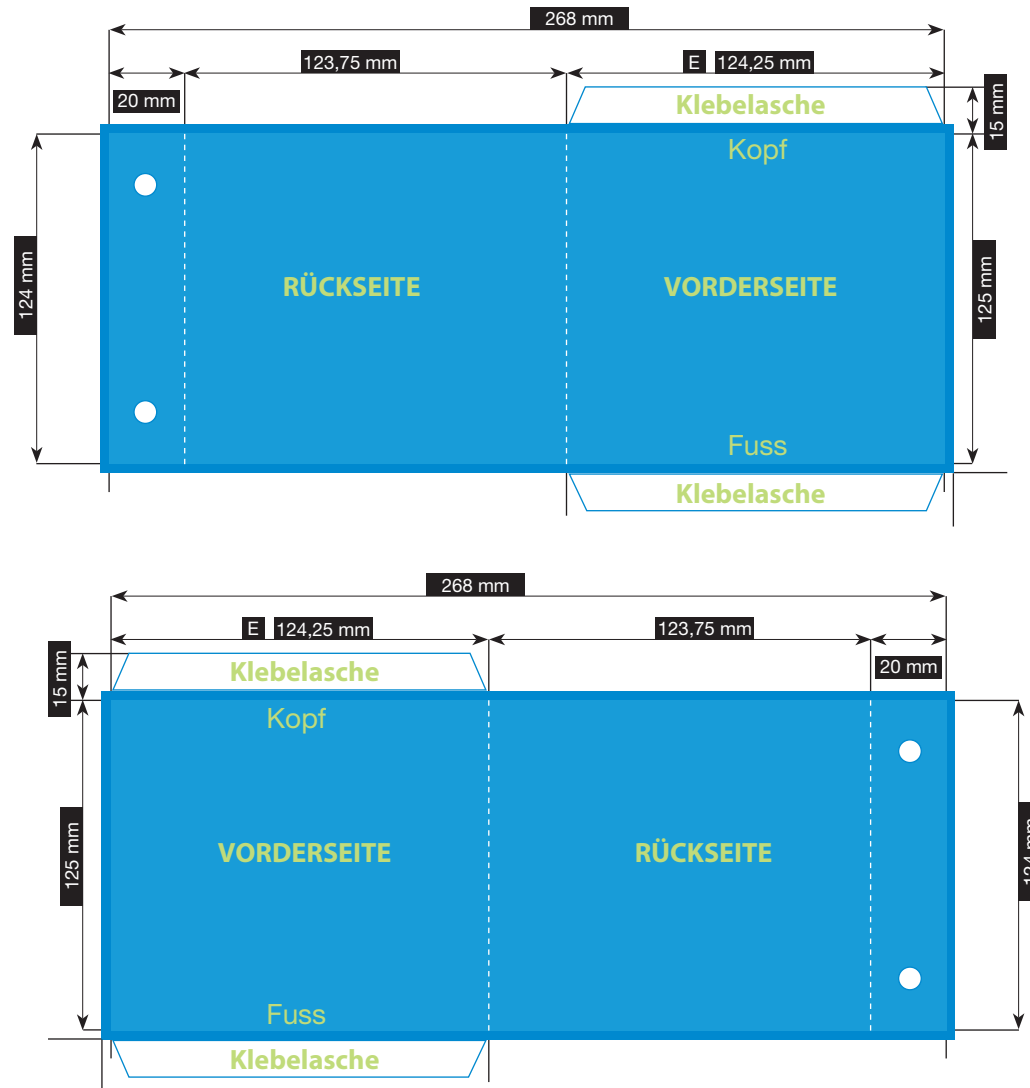

Formate

Ausschließlich PDF, JPG, TIFF-Dateien

Datenformat/Beschnitt/Hilfsmarken

Wichtige Informationen wie Bilder und Texte die nicht angeschnitten werden sollen, *3-4 mm vom Rand entfernt setzen.

3 mm Anschnitt

Zeichnungen sind auf 35% skaliert.

DATENFORMAT (D)
274 x 131 mm

ENDFORMAT (E)
124.25 x 125 mm