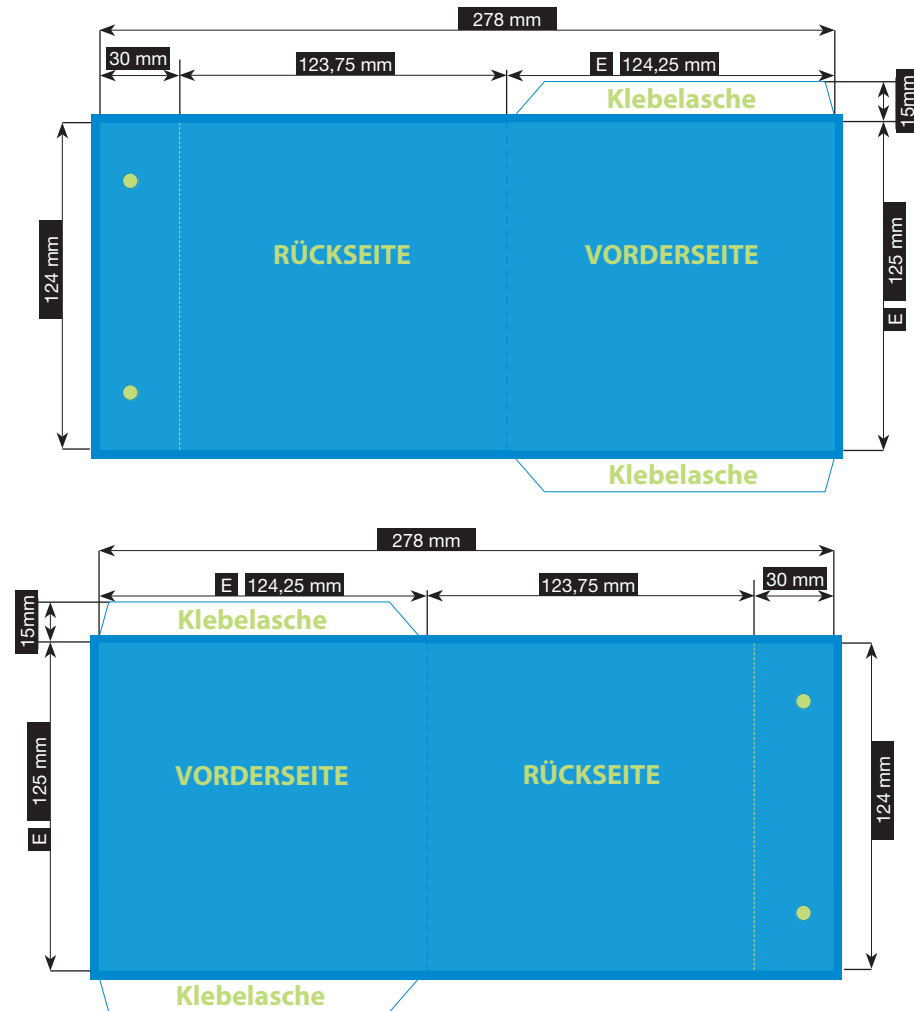

Formate

Ausschließlich PDF, JPG, TIFF-Dateien

Datenformat/Beschnitt/Hilfsmarken

Wichtige Informationen wie Bilder und Texte die nicht angeschnitten werden sollen, *3-4 mm vom Rand entfernt setzen.

3 mm Anschnitt

Schnittmarken und Passkreuze werden nicht benötigt!

Auflösung

Bilder sollten mindestens eine Auflösung von 300 dpi aufweisen.

Farbe/Farbraum

Ausschließlich CMYK oder Graustufen anlegen.

Schriften

Vermeiden Sie die Verwendung von Schriftgrößen unter 5 Punkt.

Alle Schriften müssen eingebettet oder in Kurven umgewandelt sein.

Zeichnung ist auf 35% skaliert.

DATENFORMAT
MIT ANSCHNITT
131 x 284 mm

ENDFORMAT (E)
125 x 154,25 mm