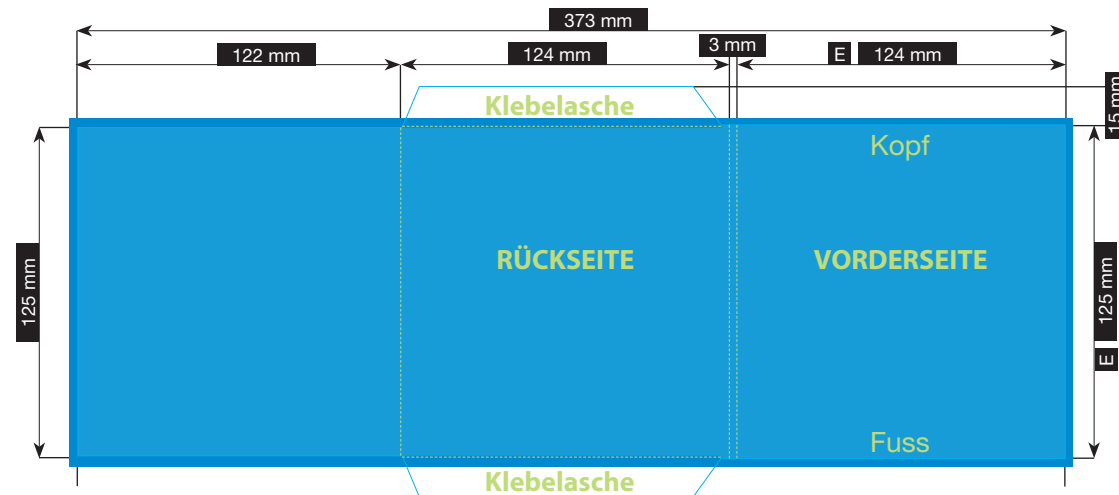

### Auflösung

Bilder sollten mindestens eine Auflösung von 300 dpi aufweisen.

### Farbe/Farbraum

Ausschließlich CMYK oder Graustufen anlegen.

### Schriften

Vermeiden Sie die Verwendung von Schriftgrößen unter 5 Punkt.

Alle Schriften müssen eingebettet oder in Kurven umgewandelt sein.

Zeichnungen sind auf 35% skaliert.

DATENFORMAT (D)  
379 x 131 mm

ENDFORMAT (E)  
124 x 125 mm