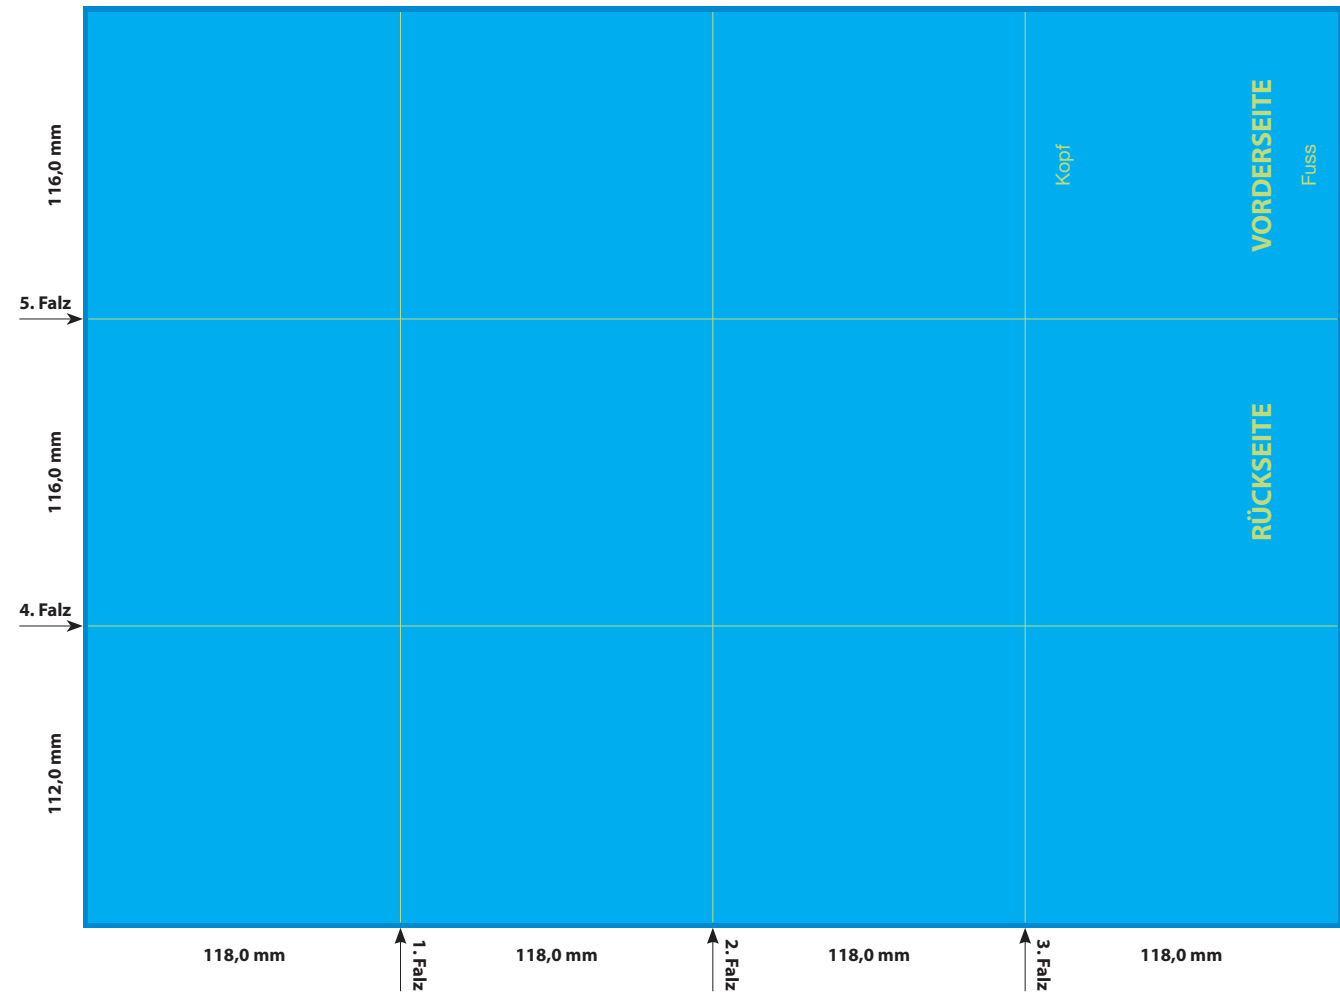

SPEZIFIKATION

POSTERBOOKLET - 24 SEITEN

ZICKZACKKREUZBRUCHWICKELFALZ V1

Bitte beachten Sie auch die allgemeine Druck-spezifikation, sowie die allgemeinen Produkt-informationen.

Please consider the general printing specifications and the general product information.

Formate

Ausschließlich PDF, JPG, TIFF-Dateien

Datenformat/Beschnitt/Hilfsmarken

Wichtige Informationen wie Bilder und Texte die nicht angeschnitten werden sollen, *3-4 mm vom Rand entfernt setzen.

3 mm Anschnitt

Alle Schriften müssen eingebettet oder in Kurven umgewandelt sein.

Zeichnung ist auf 35% skaliert.

DATENFORMAT
MIT ANSCHNITT
350 x 478 mm

ENDFORMAT (E)
116 x 118 mm