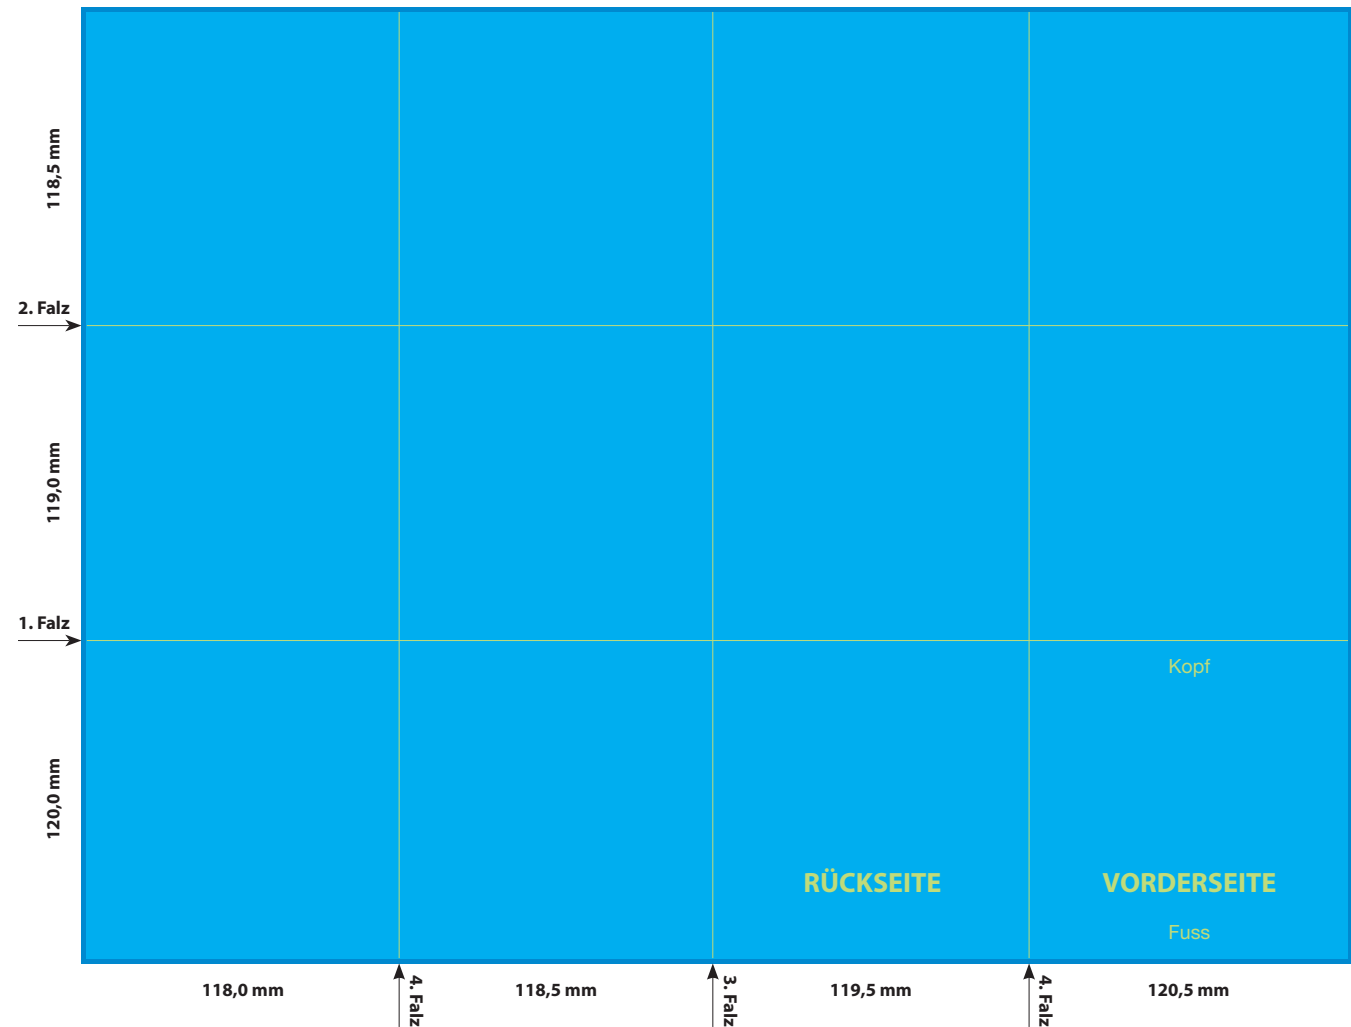

SPEZIFIKATION

POSTERBOOKLET - 24 SEITEN

ZICKZACKKREUZBRUCH 3-FACH DOPPELPARALLELFALZ V1

Bitte beachten Sie auch die allgemeine Druck-spezifikation, sowie die allgemeinen Produkt-informationen.

Please consider the general printing specifications and the general product information.

Alle Schriften müssen eingebettet oder in Kurven umgewandelt sein.

Zeichnung ist auf 35% skaliert.

DATENFORMAT
MIT ANSCHNITT
482,5 x 363,5 mm

ENDFORMAT (E)
120,5 x 120 mm

POBO244/4ZFKB3DPF

Stand: 02/2019