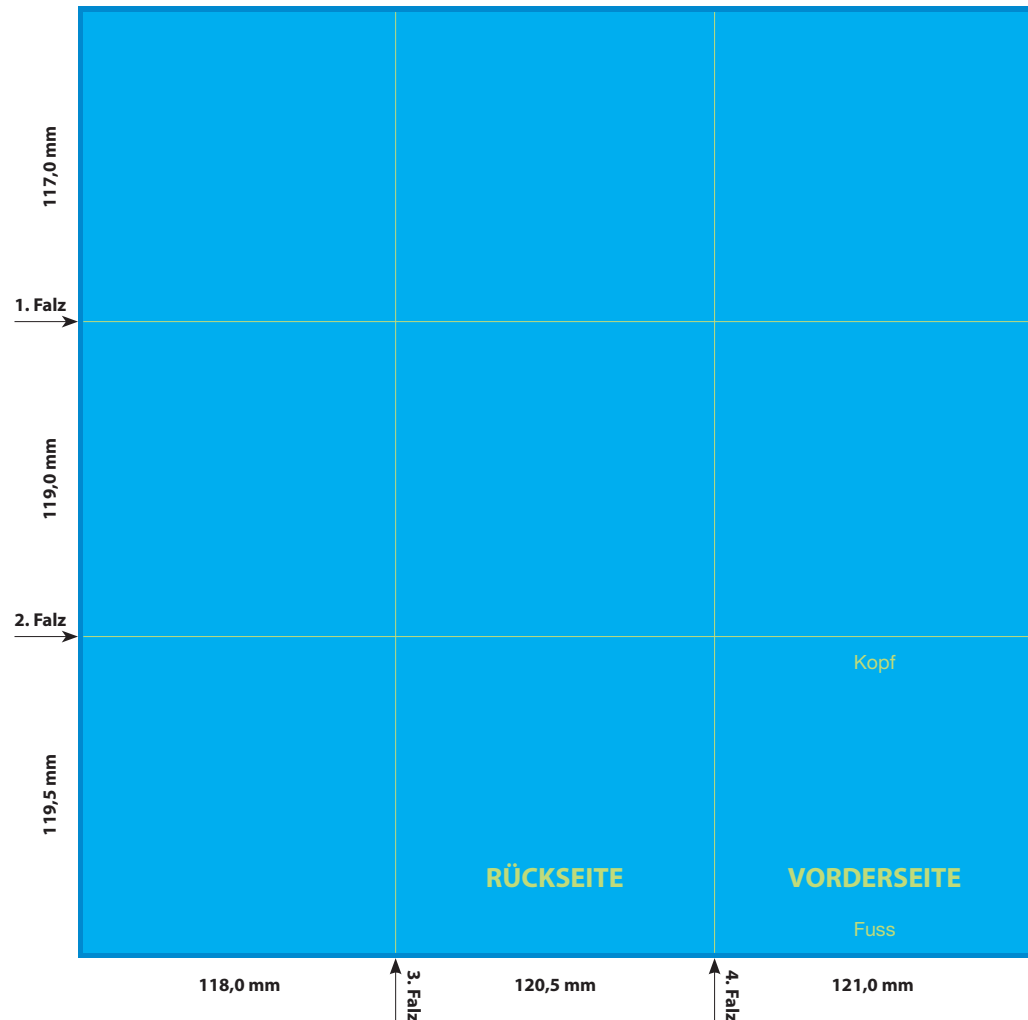

SPEZIFIKATION

POSTERBOOKLET - 18 SEITEN

WICKELKREUZBRUCHWICKELFALZ V3

Bitte beachten Sie auch die allgemeine Druck-spezifikation, sowie die allgemeinen Produkt-informationen.

Please consider the general printing specifications and the general product information.

Alle Schriften müssen eingebettet oder in Kurven umgewandelt sein.

Zeichnung ist auf 35% skaliert.

DATENFORMAT
MIT ANSCHNITT
365,5 x 361,5 mm

ENDFORMAT (E)
121 x 119,5 mm