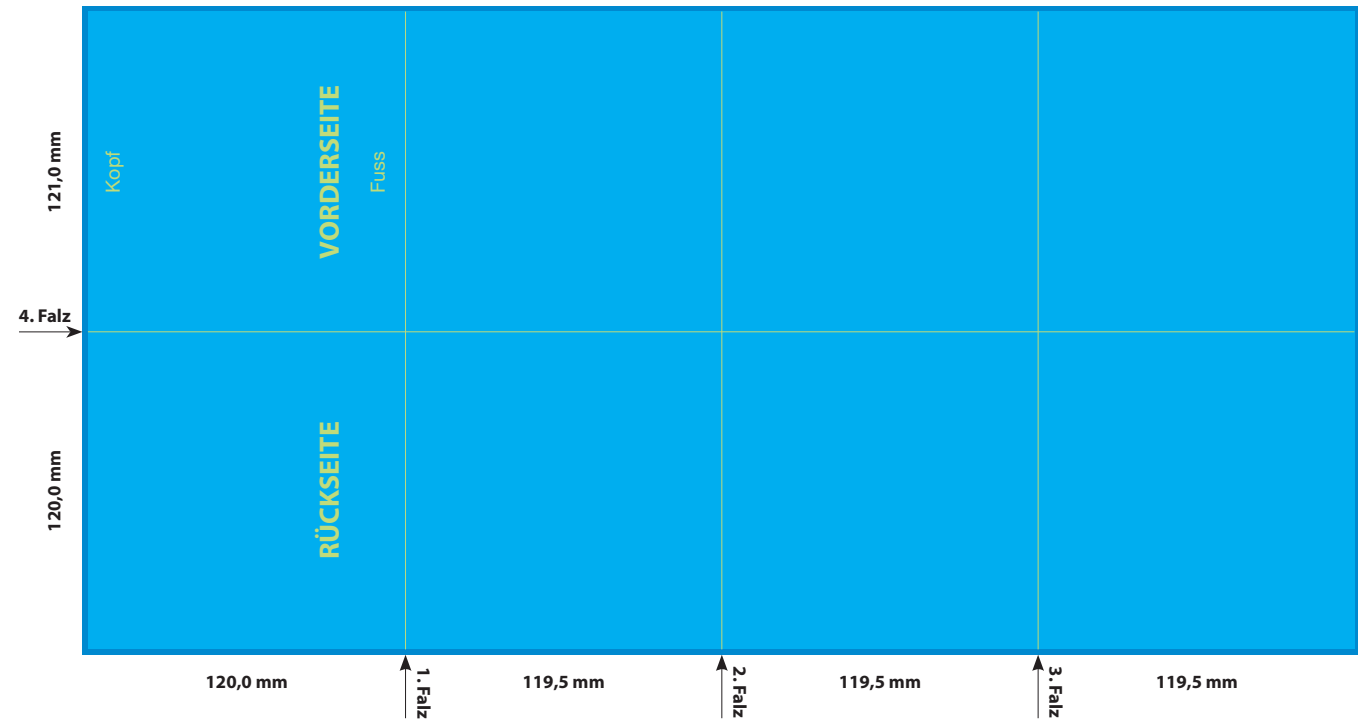

Formate

Ausschließlich PDF, JPG, TIFF-Dateien

Datenformat/Beschnitt/Hilfsmarken

Wichtige Informationen wie Bilder und Texte die nicht angeschnitten werden sollen, *3-4 mm vom Rand entfernt setzen.

3 mm Anschnitt

Alle Schriften müssen eingebettet oder in Kurven umgewandelt sein.

Zeichnung ist auf 35% skaliert.

DATENFORMAT
MIT ANSCHNITT
484,5 x 247 mm

ENDFORMAT (E)
121 x 120 mm