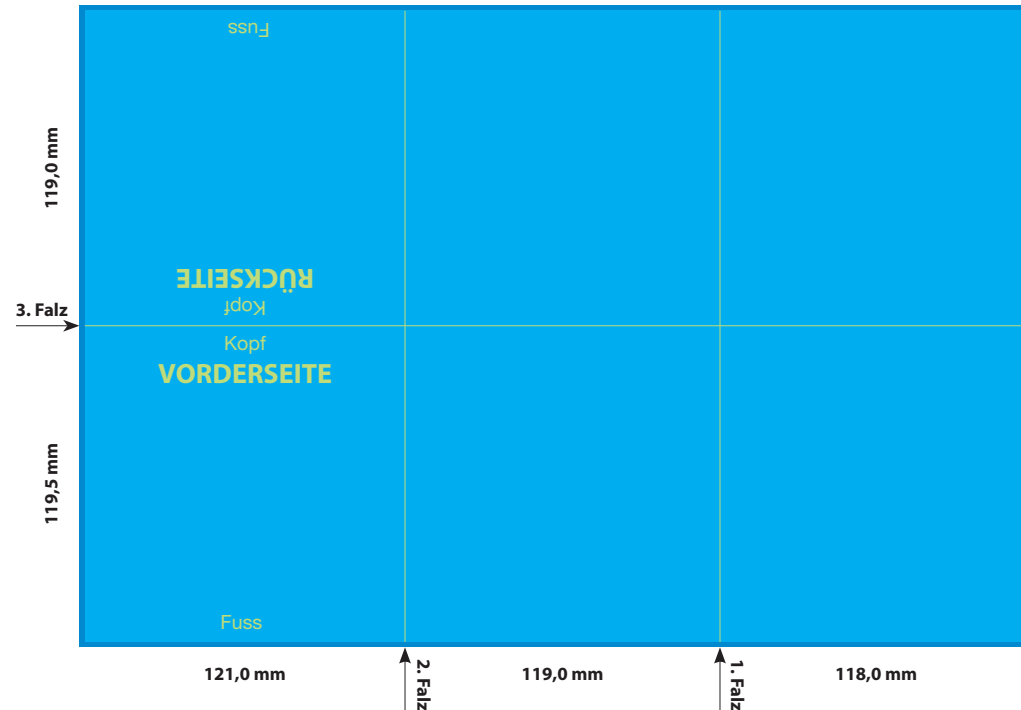

Schnittmarken und Passkreuze werden nicht benötigt!

Auflösung

Bilder sollten mindestens eine Auflösung von 300 dpi aufweisen.

Farbe/Farbraum

Ausschließlich CMYK oder Graustufen anlegen.

Schriften

Vermeiden Sie die Verwendung von Schriftgrößen unter 5 Punkt.

Alle Schriften müssen eingebettet oder in Kurven umgewandelt sein.

Zeichnung ist auf 35% skaliert.

DATENFORMAT
MIT ANSCHNITT
364 x 244,5 mm

ENDFORMAT (E)
121 x 119,5 mm