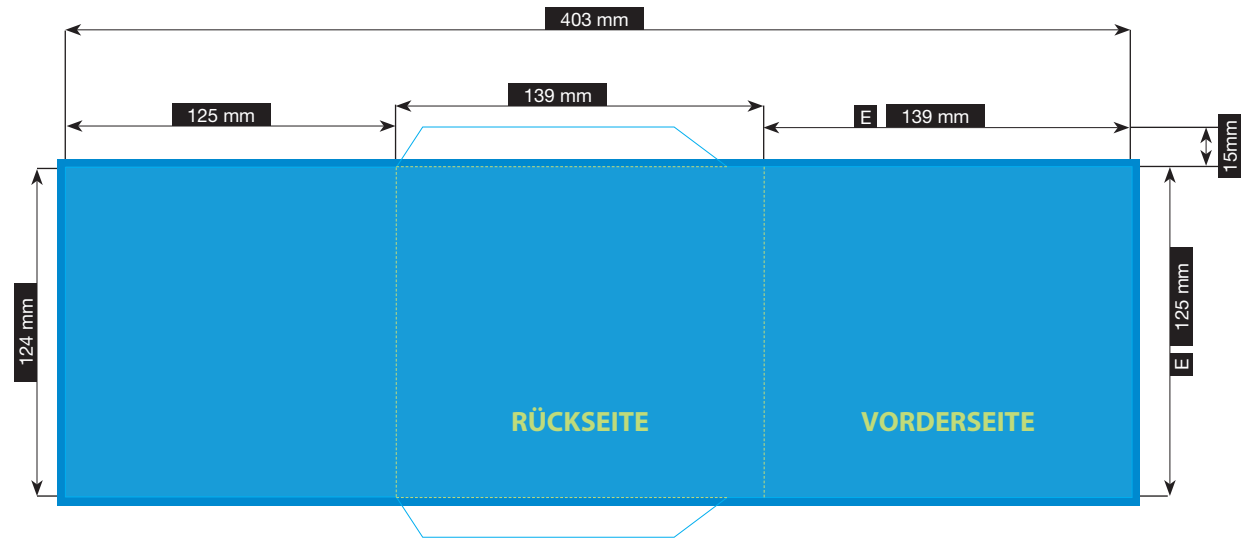

### Auflösung

Bilder sollten mindestens eine Auflösung von 300 dpi aufweisen.

### Farbe/Farbraum

Ausschließlich CMYK oder Graustufen anlegen.

### Schriften

Vermeiden Sie die Verwendung von Schriftgrößen unter 5 Punkt.

Alle Schriften müssen eingebettet oder in Kurven umgewandelt sein.

Zeichnung ist auf 35% skaliert.

DATENFORMAT  
MIT ANSCHNITT  
131 x 409 mm

ENDFORMAT (E)  
139 x 125 mm