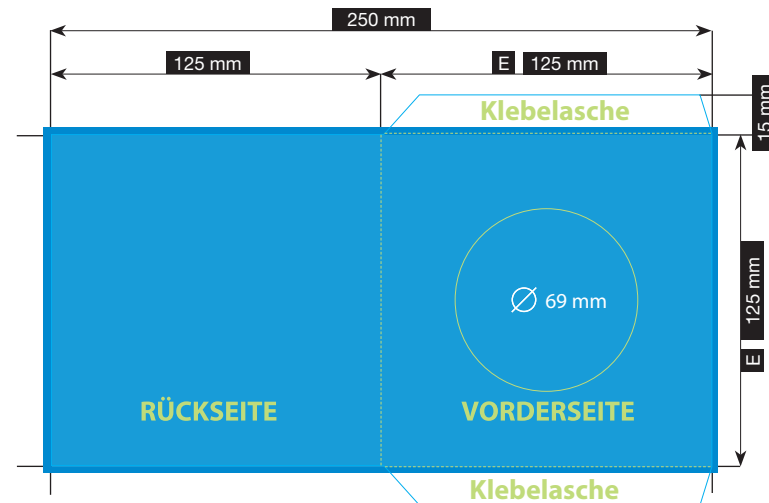

SPEZIFIKATION

CD-KARTONSTECKTASCHE STANDARD 12CM

INKL. 69MM LOCHUNG AUF DER VORDERSEITE MITTIG.

Bitte beachten Sie auch die allgemeine Druck-spezifikation, sowie die allgemeinen Produkt-informationen.

Please consider the general printing specifications and the general product information.

Formate

Ausschließlich PDF, JPG, TIFF-Dateien

Datenformat/Beschnitt/Hilfsmarken

Wichtige Informationen wie Bilder und Texte die nicht angeschnitten werden sollen, *3-4 mm vom Rand entfernt setzen.

3 mm Anschnitt

Schnittmarken und Passkreuze werden nicht benötigt!

Auflösung

Bilder sollten mindestens eine Auflösung von 300 dpi aufweisen.

Farbe/Farbraum

Ausschließlich CMYK oder Graustufen anlegen.

Schriften

Vermeiden Sie die Verwendung von Schriftgrößen unter 5 Punkt.

Alle Schriften müssen eingebettet oder in Kurven umgewandelt sein.

Zeichnungen sind auf 35% skaliert.

DATENFORMAT (D)
256 x 131 mm

ENDFORMAT (E)
125 x 125 mm