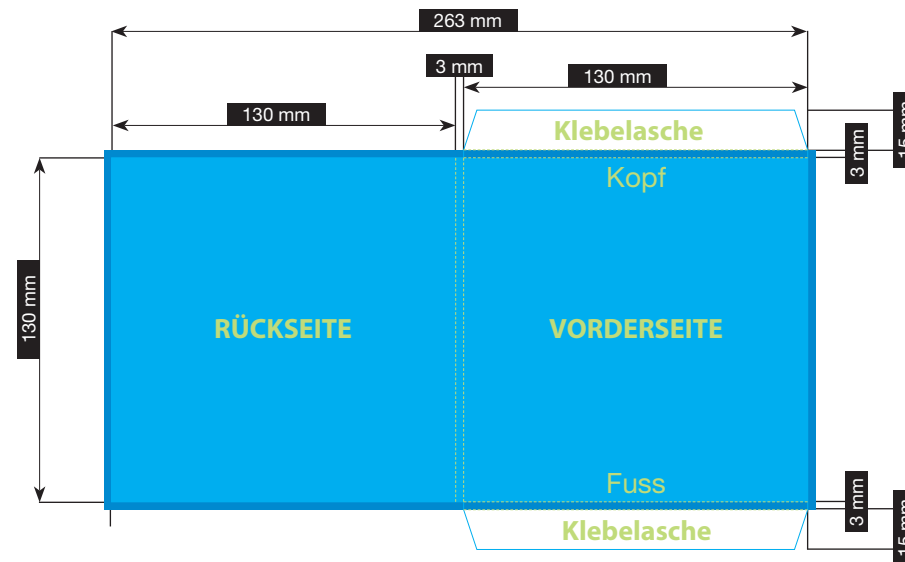

SPEZIFIKATION

CD-KARTONSTECKTASCHE

RÜCKEN 3 MM · SONDERFORMAT 13x13 CM

Bitte beachten Sie auch die allgemeine Druck-spezifikation, sowie die allgemeinen Produkt-informationen.

Please consider the general printing specifications and the general product information.

Formate

Ausschließlich PDF, JPG, TIFF-Dateien

Datenformat/Beschnitt/Hilfsmarken

Wichtige Informationen wie Bilder und Texte die nicht angeschnitten werden sollen, *3-4 mm vom Rand entfernt setzen.

3 mm Anschnitt

Schnittmarken und Passkreuze werden nicht benötigt!

Auflösung

Bilder sollten mindestens eine Auflösung von 300 dpi aufweisen.

Farbe/Farbraum

Ausschließlich CMYK oder Graustufen anlegen.

Schriften

Vermeiden Sie die Verwendung von Schriftgrößen unter 5 Punkt.

Alle Schriften müssen eingebettet oder in Kurven umgewandelt sein.

Zeichnungen sind auf 35% skaliert.

DATENFORMAT (D)
269 x 136mm

ENDFORMAT (E)
130 x 130 mm