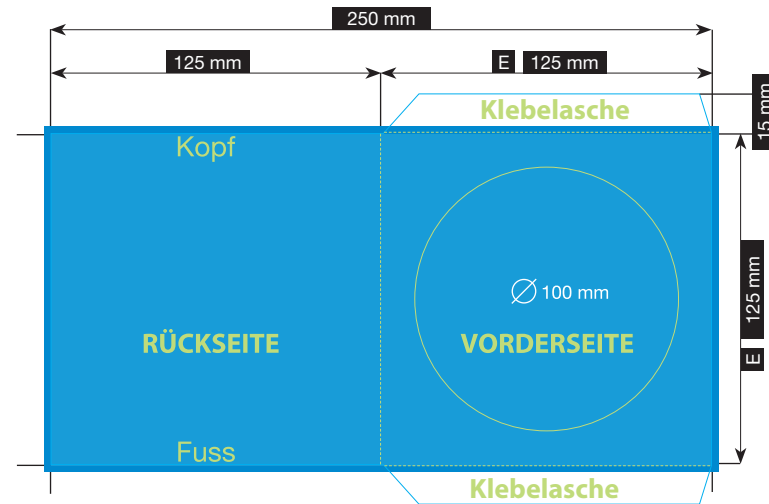

SPEZIFIKATION

CD-KARTONSTECKTASCHE STANDARD 12CM

INKL. 10CM LOCHUNG AUF DER VORDERSEITE MITTIG.

Bitte beachten Sie auch die allgemeine Druck-spezifikation, sowie die allgemeinen Produkt-informationen.

Please consider the general printing specifications and the general product information.

Formate

Ausschließlich PDF, JPG, TIFF-Dateien

Datenformat/Beschnitt/Hilfsmarken

Wichtige Informationen wie Bilder und Texte die nicht angeschnitten werden sollen, *3-4 mm vom Rand entfernt setzen.

3 mm Anschnitt

Schnittmarken und Passkreuze werden nicht benötigt!

Auflösung

Bilder sollten mindestens eine Auflösung von 300 dpi aufweisen.

Farbe/Farbraum

Ausschließlich CMYK oder Graustufen anlegen.

Schriften

Vermeiden Sie die Verwendung von Schriftgrößen unter 5 Punkt.

Alle Schriften müssen eingebettet oder in Kurven umgewandelt sein.

Zeichnungen sind auf 35% skaliert.

DATENFORMAT (D)
256 x 131 mm

ENDFORMAT (E)
125 x 125 mm