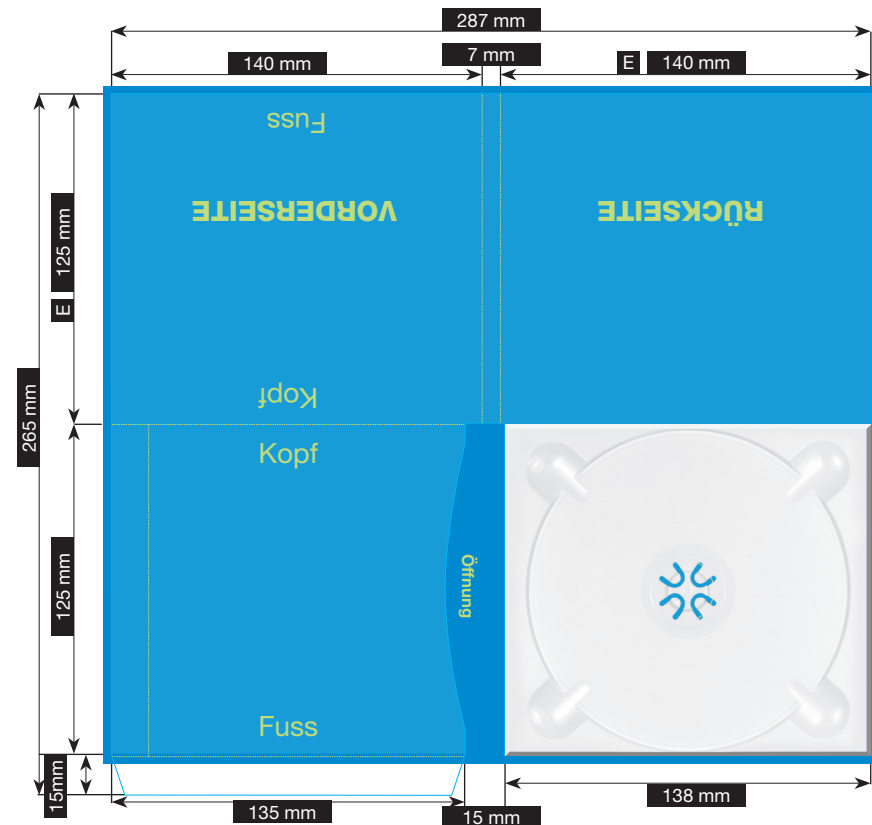

SPEZIFIKATION

CD-PAC MIT POCKET · 4 SEITEN

1 POCKET LINKS OFFEN + 1 TRAY RECHTS

Bitte beachten Sie auch die allgemeine Druck-spezifikation, sowie die allgemeinen Produkt-informationen.

Please consider the general printing specifications and the general product information.

Alle Schriften müssen eingebettet oder in Kurven umgewandelt sein.

Zeichnung ist auf 35% skaliert.

DATENFORMAT
MIT ANSCHNITT
271 x 293 mm

ENDFORMAT (E)
125 x 140 mm